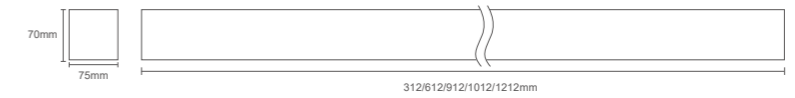

Model	Size	Power	CCT	LM/W	LED Chip	Beam
ML 17570-0309A0	312x75x70mm	9W	3000/4000/5700K	120lm/W	2835	110°
ML 17570-0618A0	612x75x70mm	18W	3000/4000/5700K	120lm/W	2835	110°
ML 17570-0927A0	912x75x70mm	27W	3000/4000/5700K	120lm/W	2835	110°
ML 17570-1030A0	1012x75x70mm	30W	3000/4000/5700K	120lm/W	2835	110°
ML 17570-1236A0	1212x75x70mm	36W	3000/4000/5700K	120lm/W	2835	110°

OPTICS