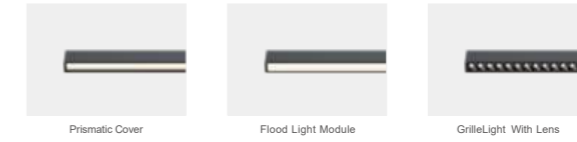

ML 13575

ML 13575

Model	Size	Power	CCT	LM/W	LED Chip	Beam
ML 13575-0309A0	312x35x75mm	9W	3000/4000/5700K	100lm/W	2835	110°
ML 13575--0618A0	612x35x75mm	18W	3000/4000/5700K	100lm/W	2835	110°
ML 13575--0927A0	912x35x75mm	27W	3000/4000/5700K	100lm/W	2835	110°
ML 13575--1030A0	1012x35x75mm	30W	3000/4000/5700K	100lm/W	2835	110°
ML 13575--1236A0	1212x35x75mm	36W	3000/4000/5700K	100lm/W	2835	110°

OPTICS