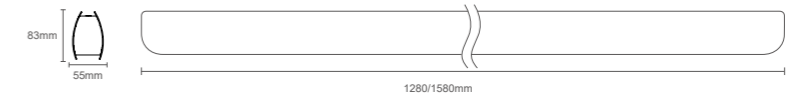

OPTICS

ML 25583

ML 25583

ML 25583

ML 25583

Model	Size	Power	CCT	LM/W	LED Chip	Beam
ML 25583-1236A0	1280x55x83mm	36W	3000/4000/5700K	100lm/W	2835	48°
ML 25583-1236A1	1280x55x83mm	36W	3000/4000/5700K	100lm/W	2835	110°
ML 25583-1248A2	1280x55x83mm	36+12w	3000/4000/5700K	100lm/W	2835	110°/48°
ML 25583-1548A0	1580x55x83mm	48W	3000/4000/5700K	100lm/W	2835	48°
ML 25583-1548A1	1580x55x83mm	48W	3000/4000/5700K	100lm/W	2835	110°
ML 25583-1548A2	1580x55x83mm	36+12w	3000/4000/5700K	100lm/W	2835	110°/48°