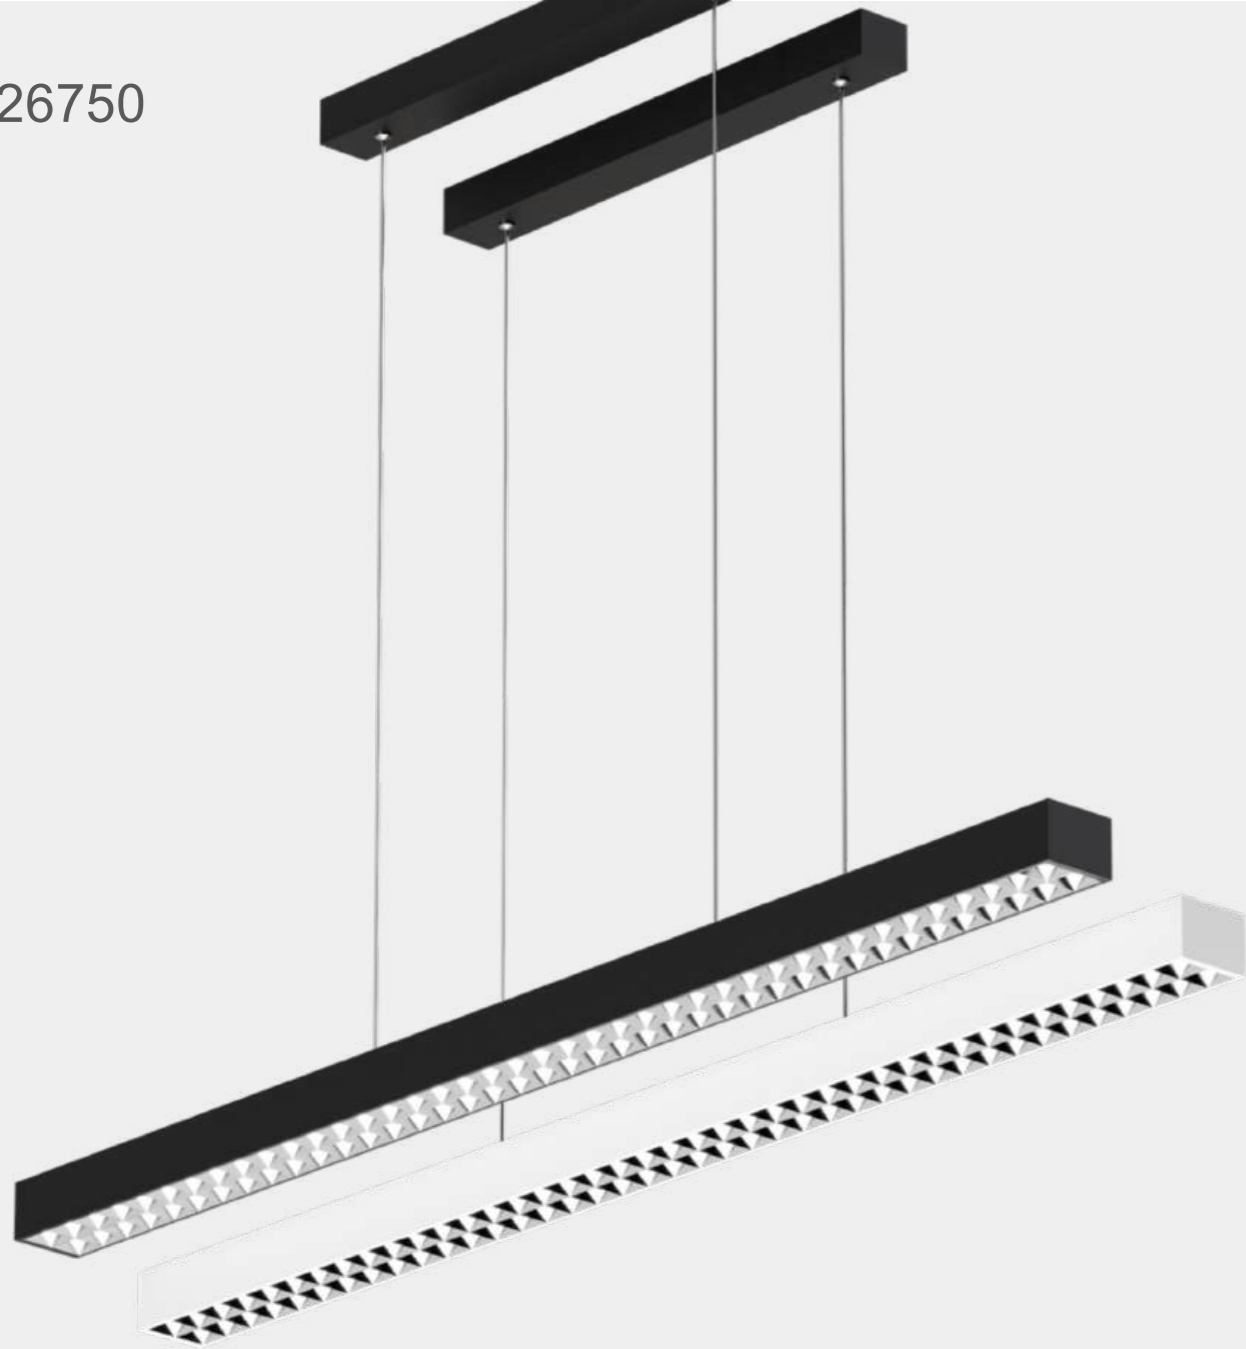

ML 25583

ML 25583

ML 25583

ML 25583

Model	Size	Power	CCT	LM/W	LED Chip	Beam
ML 25583-1248A1	1200x55x83mm	36+12w	3000/4000/5700K	110lm/w	2835	110°/ 24°
ML 25583-1569A1	1500x55x83mm	45+24w	3000/4000/5700K	110lm/w	2835	110°/ 24°
ML 25583-1878A1	1800x55x83mm	54+24w	3000/4000/5700K	110lm/w	2835	110°/ 24°
ML 25583-2187A1	2100x55x83mm	63+24w	3000/4000/5700K	110lm/w	2835	110°/ 24°
ML 25583-2496A1	2400x55x83mm	72+24w	3000/4000/5700K	110lm/w	2835	110°/ 24°

ML 23838

ML 23838

ML 23838

ML 23838

Model	Size	Power	CCT	LM/W	LED Chip	Beam
ML 23838-1230A2	1200x38x38mm	30+10w	3000/4000/5700K	80lm/W	2835	90°+24°
ML 23838-1540A2	1500x38x38mm	30+10w	3000/4000/5700K	80lm/W	2835	90°+24°

ML 26750

ML 26750

ML 26750

ML 26750

Model	Size	Power	CCT	LM/W	LED Chip	Beam
ML 26750-1260A2	1200x67x50mm	40W	3000/4000/5700K	82lm/W	2835	24°

ML 21540

ML 21540

ML 21540