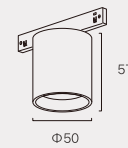

SIZE(MM)

SIZE(MM)

Power

6W

Beam angle

24 °

CCT

3000K/4000K/6000K